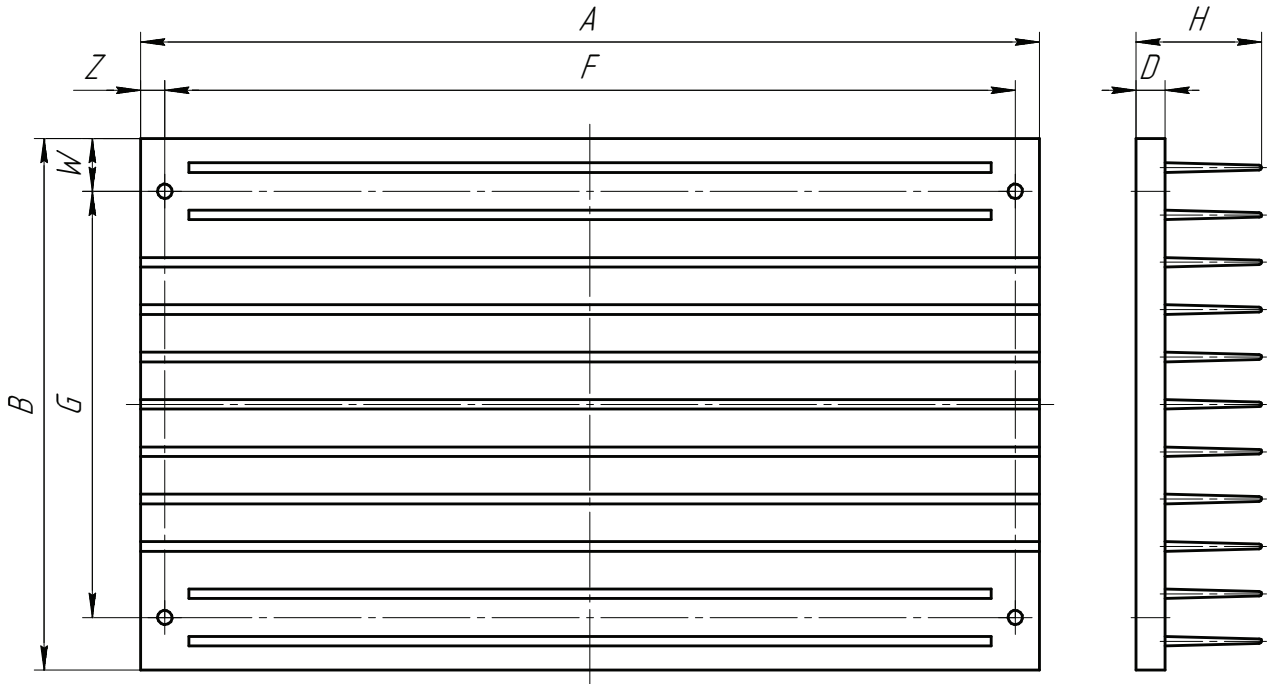

## Технические данные

Модуль электропитания	Децимальный номер радиатора	Размеры АхВхНхDхFхGхZхW, мм	Размер С, мм	РИС
МАА30(20)-СХХ (СБХ, СВХ, СКХ, СУХ)	БКЯЮ.752695.002	107×56×46×5,1×96×45×5,5×5,5	-	1
МАА60(50)-СХХ (СБХ, СВХ, СКХ, СУХ)	БКЯЮ.752695.003	129×59×46×5,1×118×50×5,5×4,5	-	1
МАА180(150)-СХХ (СБХ, СВХ, СКХ, СУХ)	БКЯЮ.752695.004	133×97×46×5,1×124×85×4,5×6	-	1
МАА400(300)-СХХ (СБХ, СВХ, СКХ, СУХ)	БКЯЮ.752695.005	195×106×46×5,1×180,5×90×7,25×6	-	1
МАА800(600)-СХХ (СБХ, СВХ, СКХ, СУХ)	БКЯЮ.752695.006	238×122×46×5,1×218×113×10×6	-	1
	БКЯЮ.752695.066	238×122×46×5,1×218×113×10×4,5	-	2
МАА1200(900)-СХХ (СБХ, СВХ, СКХ, СУХ)	БКЯЮ.752695.020	284×172×38×6×264×153×10×9,5	-	1
МАА30-СХХ (СГХ, СДХ)	БКЯЮ.752695.040	97×50×46×5,1×91×40×3×5	-	1
МАА60-СХХ (СГХ, СДХ)	БКЯЮ.752695.058	140×75,5×46×5,1×101×50×19,5×12,5	-	1
	АНЖЕ.752694.004	107×60×46×5,1×101×50×3×5	-	2
МАА150-СХХ (СГХ, СДХ)	БКЯЮ.752695.041	130×83×46×5,1×123×72×3,5×5,5	-	1
	БКЯЮ.752695.043	260×83×46×5,1×123×72×68,5×5,4	-	1
МАА400-СХХ (СГХ, СДХ)	БКЯЮ.752695.050	170×92×46×5,1×162×77×4×7,5	-	2
	БКЯЮ.752695.057	170×92×46×5,1×162×77×4×7,5	-	1
МАА800-СХХ (СГХ, СДХ)	БКЯЮ.752695.064	204×116×46×5,1×196×98×4×6	-	1
МАА1200-СХХ (СГХ, СДХ)	БКЯЮ.752695.036	284×174×46×5,1×235×122×24,5×26	-	2
МАА1500(3000)-СХХ (СГХ, СДХ)	БКЯЮ.752695.056	249×139×46×11×235×122×7×8,5	6	4
МАА400(300)-СХХ (СБХ, СВХ, СКХ, СУХ)	БКЯЮ.752695.065	190,5×112×45×10,5×180,5×90×5×11	6	3